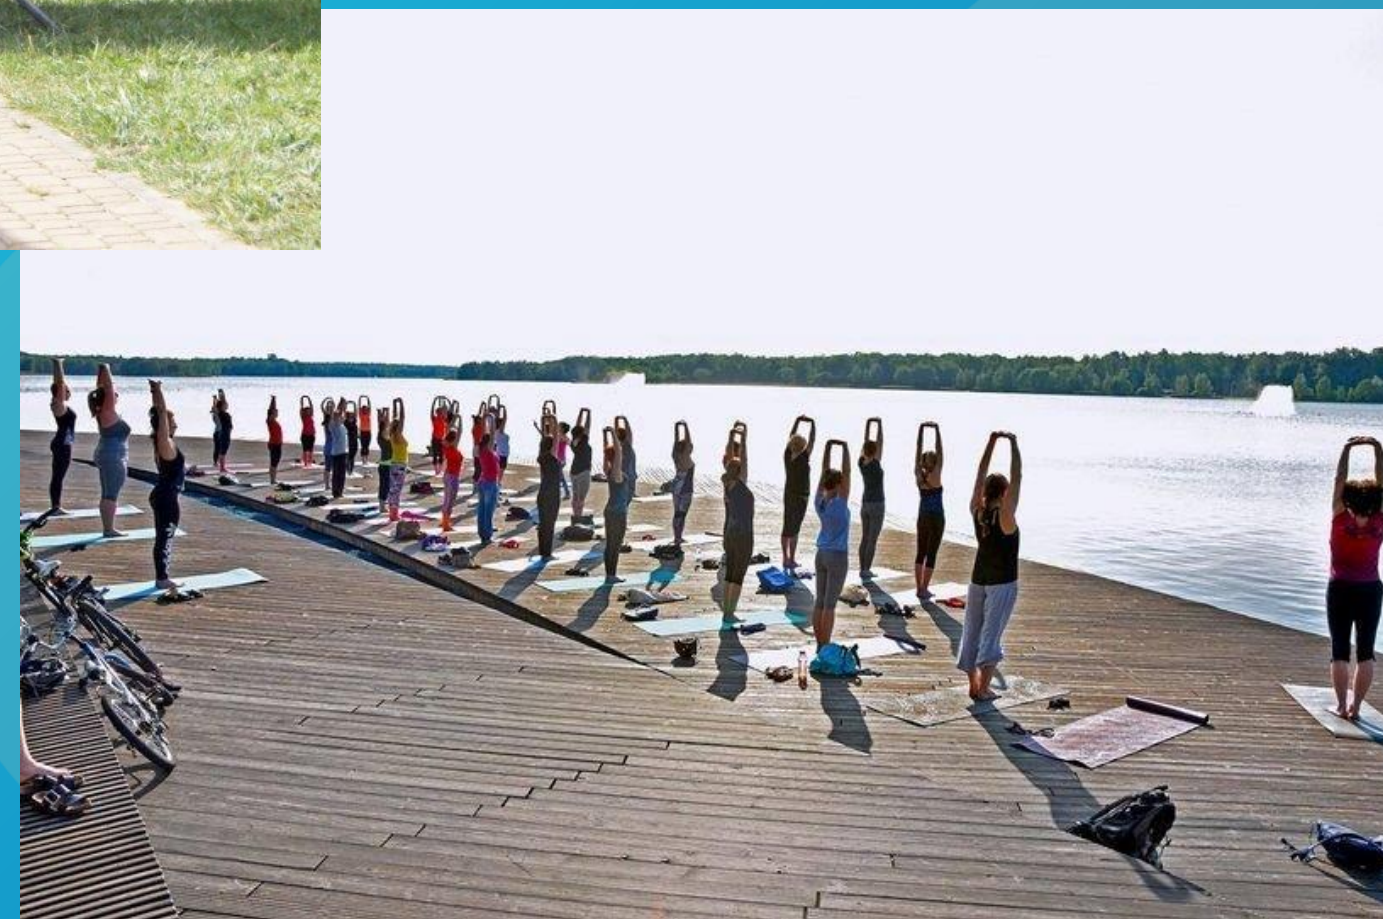

Tyski Triathlon

Wiosenna spartakiada Tyskich Seniorów

Joga na OW