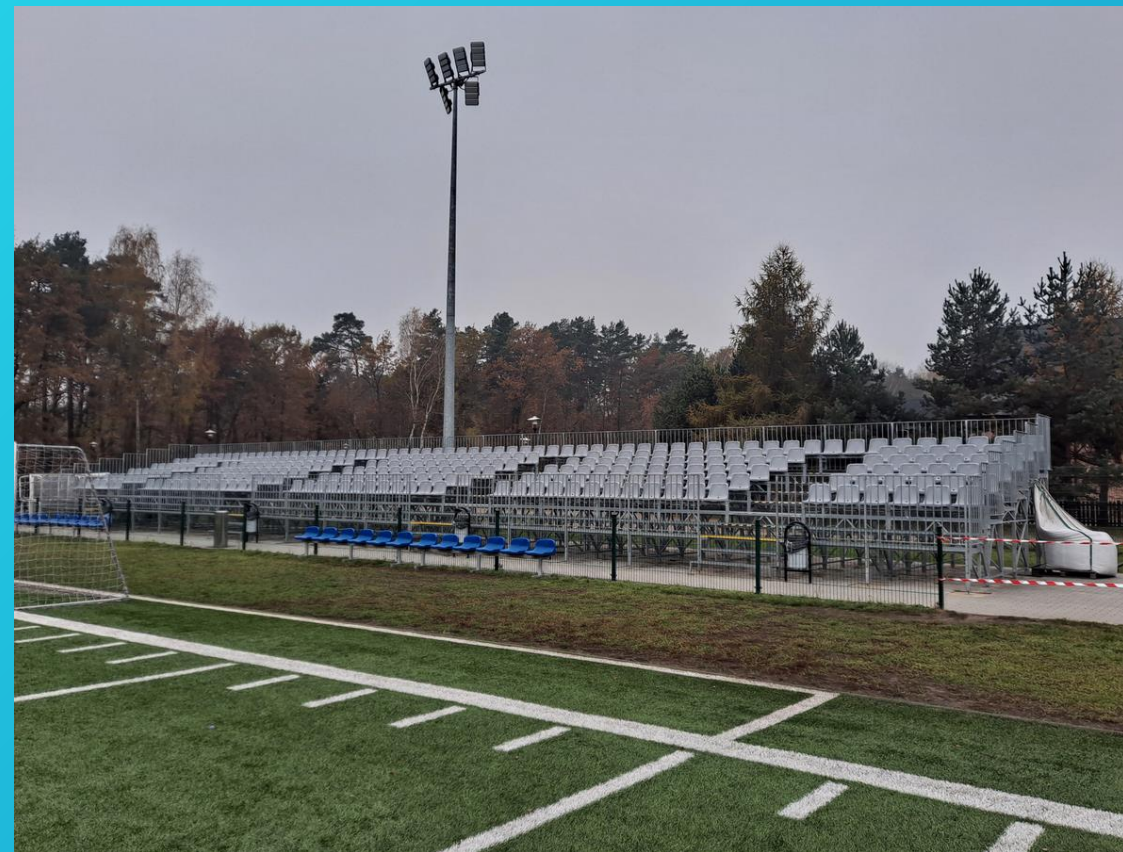

Boisko o nawierzchni z trawy syntetycznej, przystosowane do rozgrywania meczów futbolu amerykańskiego jak i piłki nożnej.

Wyposażenie:

- trybuny na 300 miejsc siedzących dla publiczności,
- zaplecze szatniowo - socjalne dla zawodników oraz sędziów,
- pomieszczenie magazynowe na sprzęt.

Obiekt jest ogrodzony, boisko w pełni oświetlone.