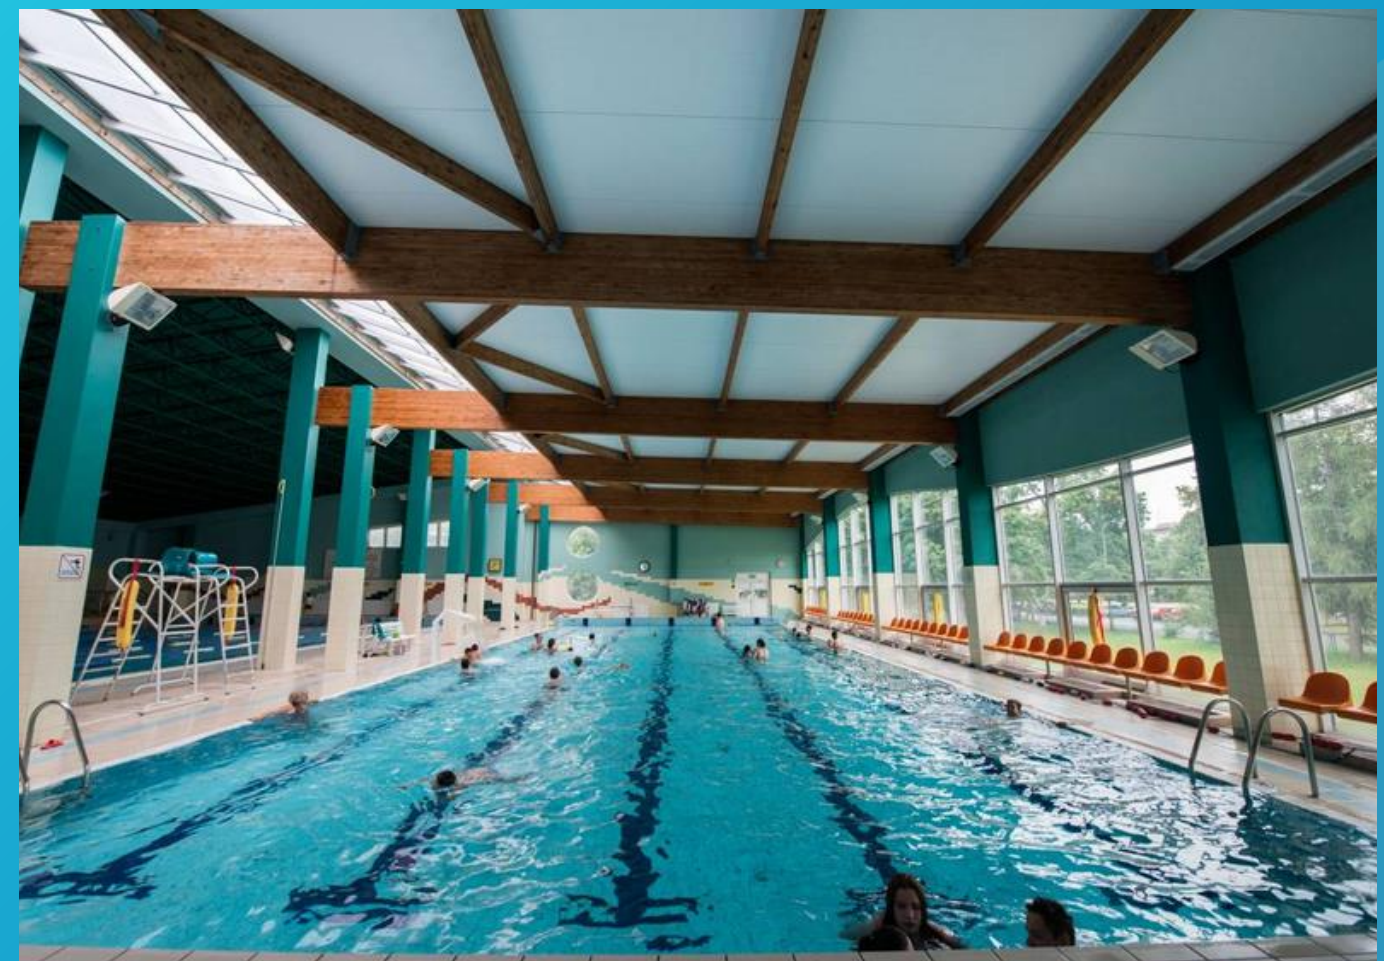

Międzynarodowy Turniej Przedszkolaków w Hokeju na lodzie.

Do dyspozycji zawodników Klubu GKS Tychy pozostają pomieszczenia służące do zabiegów odnowy biologicznej m.in. zaplecze szatniowe, sauna, siłownia, sala ćwiczeń oraz masażu.

Kryta Pływalnia ul. Edukacji 9

TYCHY ✓ DOBRE MIEJSCE

Hala basenowa - pływalnia

Niecka basenu sportowego

wymiary: 25,0 x 12,5 x 1,3 – 3,8
(długość x szerokość x głębokość)

Niecka basenu rozgrzewkowego

wymiary: 25,0 x 10,0 x 1,1 – 1,3 m
(długość x szerokość x głębokość)