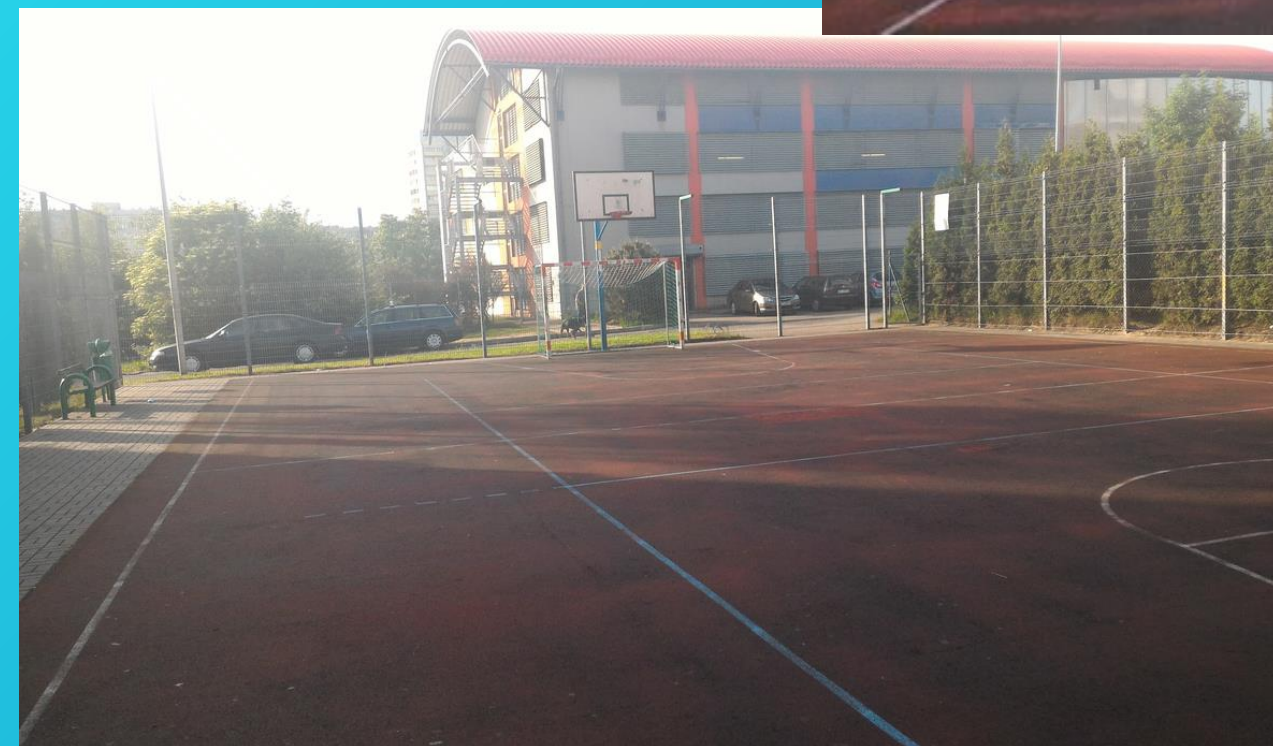

Wyposażenie:

- tablice do koszykówki,
- słupki do siatkówki,
- bramki do piłki nożnej,
- piłkochwyty.

Boisko do siatkówki plażowej.

Siłownia plenerowa.

Boisko ul. Przejazdowa

Boisko wielofunkcyjne o nawierzchni poliuretanowej o wymiarach 22m x 42m

Wyposażenie:

- **tablice do koszykówki,**
- **słupki do siatkówki,**
- **bramki do piłki nożnej,**
- **piłkochwyty.**

Boisko ul. Żwakowska (Suble)

Boisko wielofunkcyjne o nawierzchni poliuretanowej o wymiarach 42m x 24m

Wyposażenie:

- **słupki do koszykówki,**
- **słupki do siatkówki,**
- **bramki do piłki ręcznej.**

Boiska ul. Cielmicka

**Boisko wielofunkcyjne
o nawierzchni poliuretanowej
o wymiarach 18m x 30m.**

- słupki do siatkówki,
- słupki do tenisa,
- piłkochwyt.

Boisko ul. Zawilców

**Boisko wielofunkcyjne
o nawierzchni poliuretanowej
o wymiarach 22m x 44m.**

- **tablice do koszykówki,**
- **słupki do siatkówki,**
- **bramki do piłki ręcznej,**
- **piłkochwyt.**