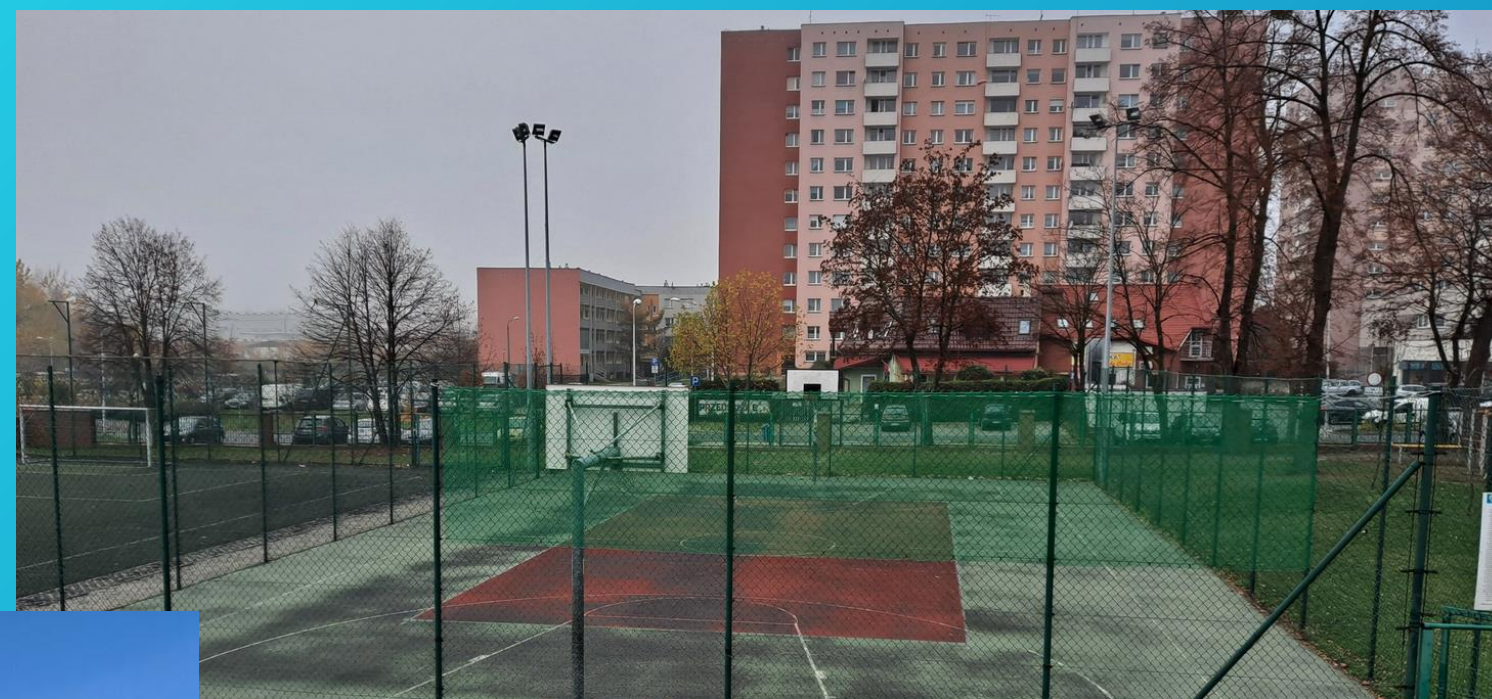

Place zabaw

- ul. Paprocańska

Siłownia plenerowa

- ul. Gilów

TYCHY ✓ DOBRE MIEJSCE

Boisko "Orlik" ul. Borowa

Orlik oddany do użytku w 2009 roku. W skład obiektu wchodzi:

- **boisko do piłki nożnej o nawierzchni z trawy syntetycznej, wymiary 62m x 30m,**
- **boisko wielofunkcyjne, (do siatkówki i koszykówki) o nawierzchni poliuretanowej, wymiary 19,10m x 32,10m,**
- **zaplecza sanitarno-szatniowego, w którym mieszczą się m.in. zaplecze magazynowe, szatnie z łazienkami oraz toalety przystosowane do potrzeb osób z niepełnosprawnością.**

Obiekt jest ogrodzony, boiska oświetlone.

Na terenie obiektu prowadzone są zajęcia sportowo - rekreacyjne.

W godzinach południowych z orlika oraz boisk wielofunkcyjnych korzystają uczniowie Szkoły Podstawowej nr 10 im. Gustawa Morcinka oraz mieszkańcy miasta.