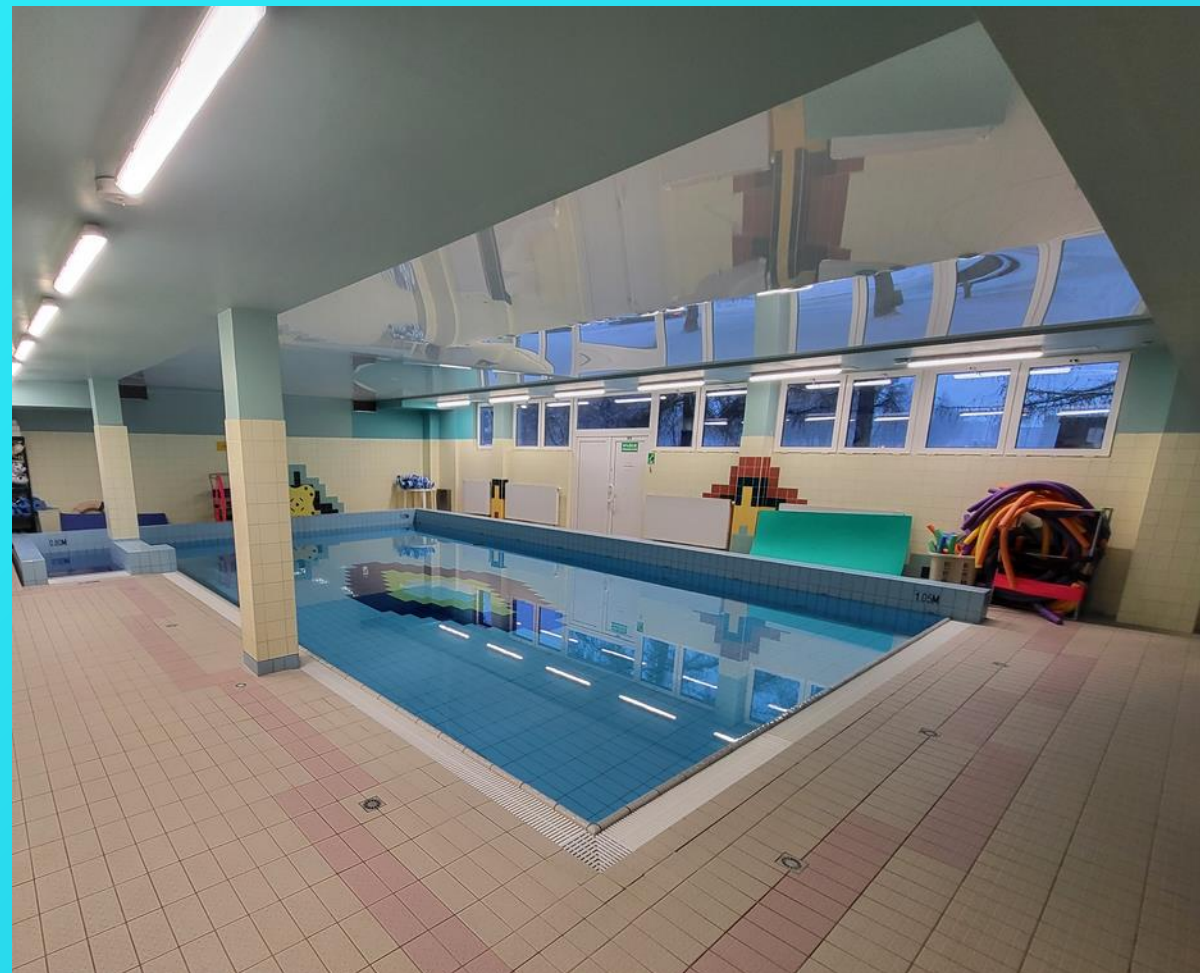

Brodzik

wymiary: 6,0 x 9,0 x 0,8 – 1,1 m
(długość x szerokość x głębokość)

Gabinet odnowy biologicznej

Wyposażenie:

- sauna sucha - 14-sto osobowa,
- sauna parowa - 6-cio osobowa,
- katedra do biczy wodnych,
- wypoczywalnia,
- gabinet masażu,
- siłownia.