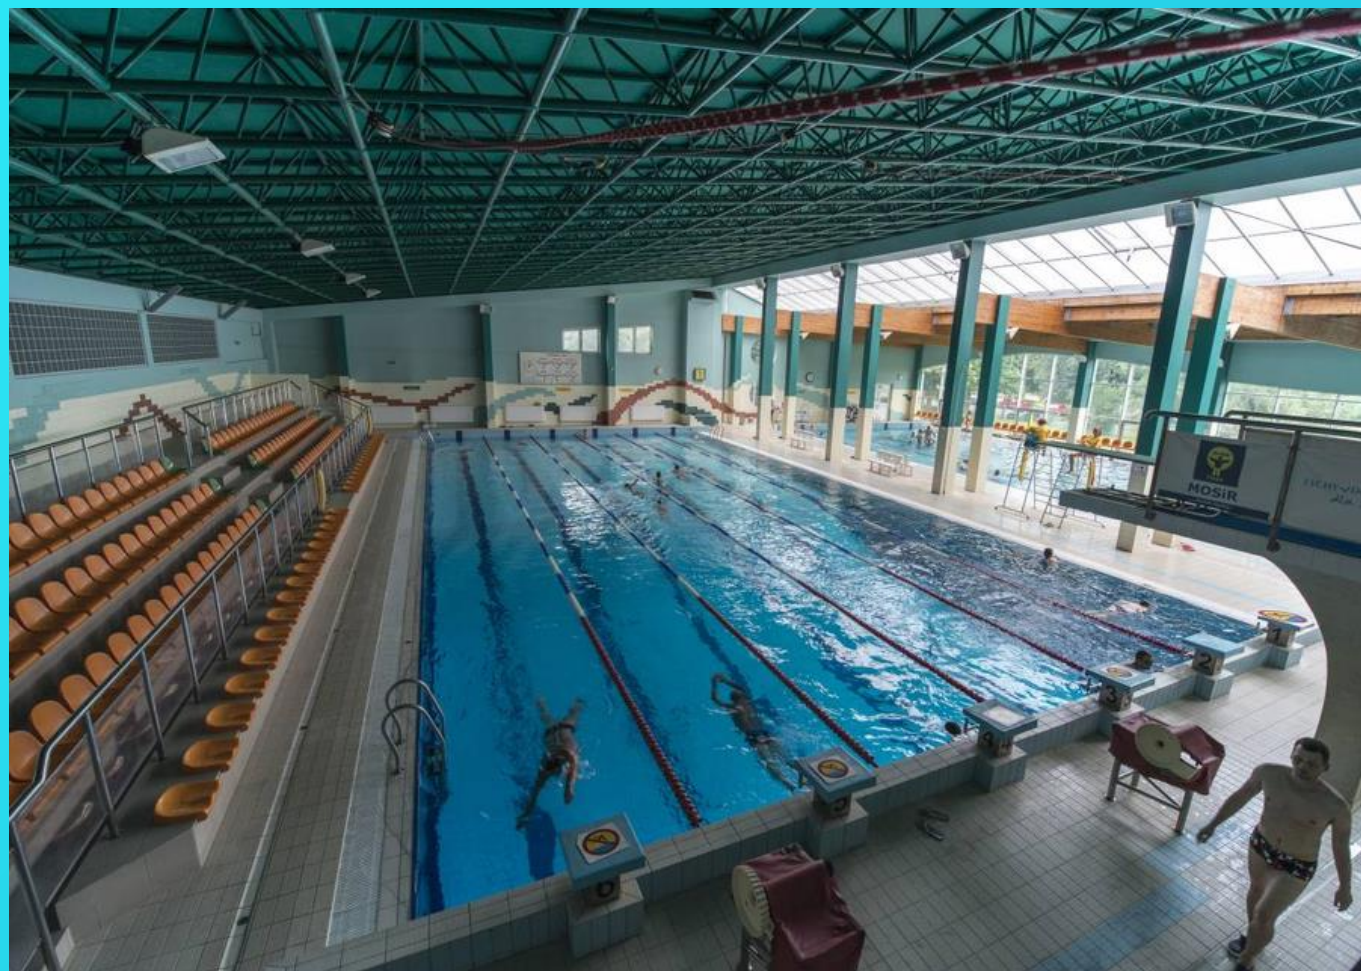

Międzynarodowy Turniej Przedszkolaków w Hokeju na lodzie.

Do dyspozycji zawodników Klubu GKS Tychy pozostają pomieszczenia służące do zabiegów odnowy biologicznej m.in. zaplecze szatniowe, sauna, siłownia, sala ćwiczeń oraz masażu.

Kryta Pływalnia ul. Edukacji 9

TYCHY ✓ DOBRE MIEJSCE

Hala basenowa - pływalnia

Niecka basenu sportowego

wymiary: 25,0 x 12,5 x 1,3 – 3,8
(długość x szerokość x głębokość)

Niecka basenu rozgrzewkowego

wymiary: 25,0 x 10,0 x 1,1 – 1,3 m
(długość x szerokość x głębokość)

- **zawody pływackie,**
- **zawody w skokach do wody,**
- **zajęcia z nauki pływania (dwa tory niecki rozgrzewkowej i sportowej),**
- **kurs młodszego ratownika oraz ratownika wodnego.**

Obiekt przystosowany jest do przyjmowania osób z niepełnosprawnością, posiada podjazd, windę oraz schody do niecki basenowej.