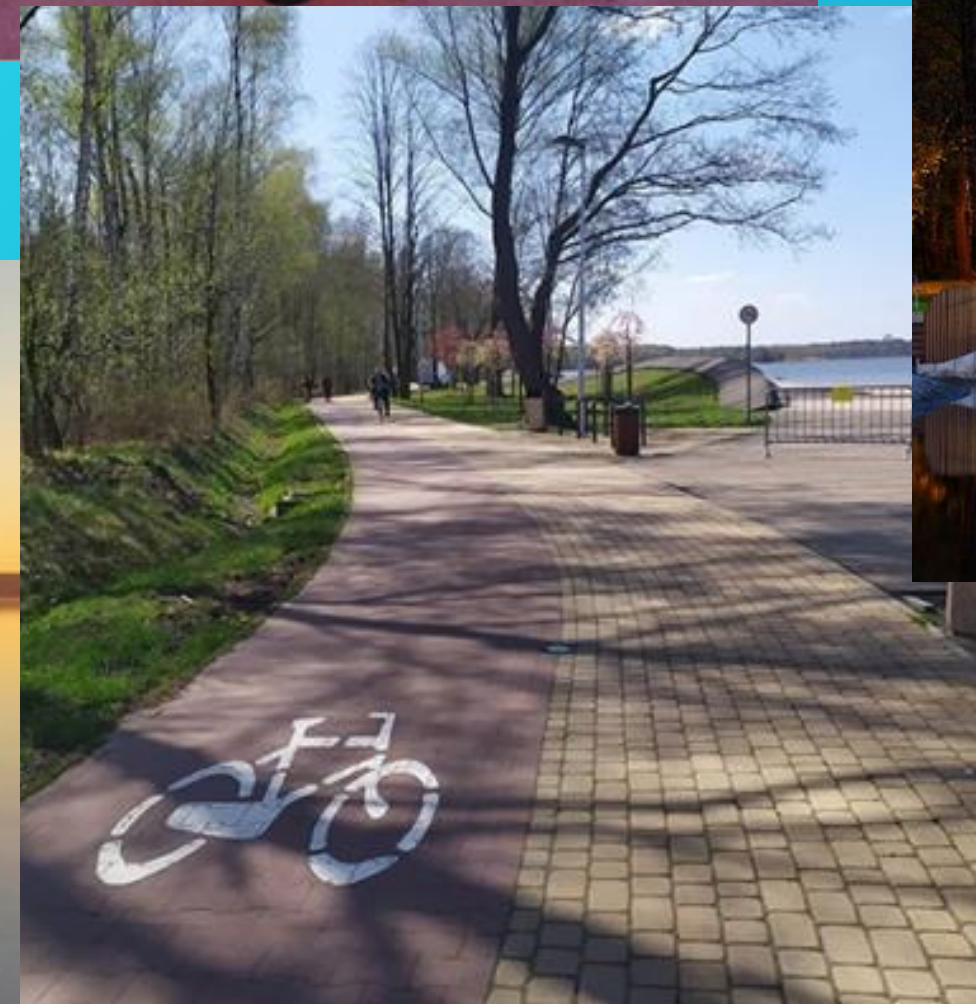

**Wodny plac zabaw dla dzieci –
czynny w okresie letnim w
godzinach od 10:00 do 18:00.**

Plac zabaw w stylu marynistycznym.

Boiska: do siatkówki i koszykówki.

Ośrodek sportów wodnych Marina:

- siedziba sekcji kajakowej MOSM Tychy,
- taras widokowy,
- siedziska z widokiem na jezioro.

NOVUS IP CAMERA 10

24/09/2022 06:54:05

Tereny wokół jeziora:

- promenada,
- siłownia plenerowa,
- alejki spacerowe i rowerowe,
- wiaty grillowe i rekreacyjne.

Tyski Triathlon

Wiosenna spartakiada Tyskich Seniorów