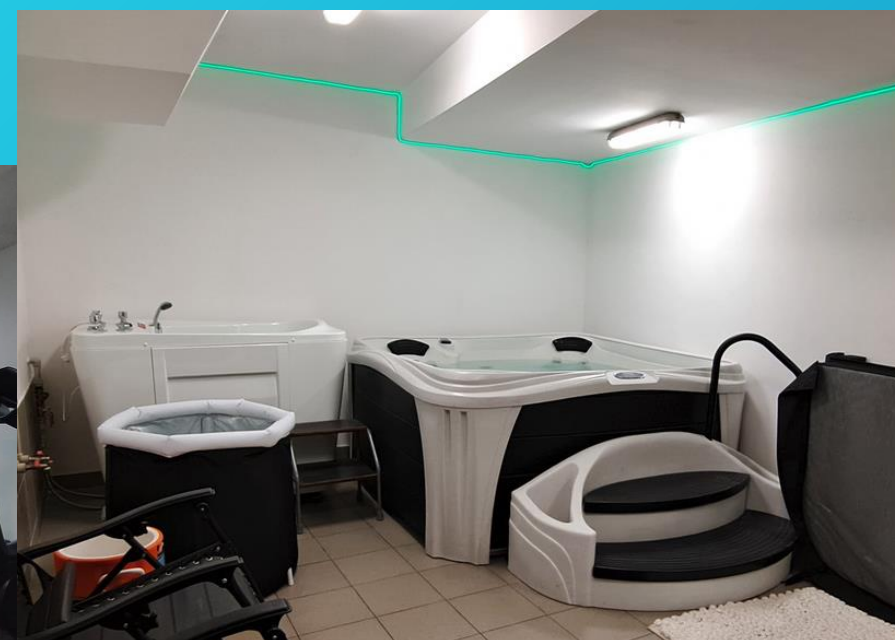

Do dyspozycji zawodników Klubu GKS Tychy pozostają pomieszczenia służące do zabiegów odnowy biologicznej m.in. zaplecze szatniowe, sauna, siłownia, sala ćwiczeń oraz masażu.