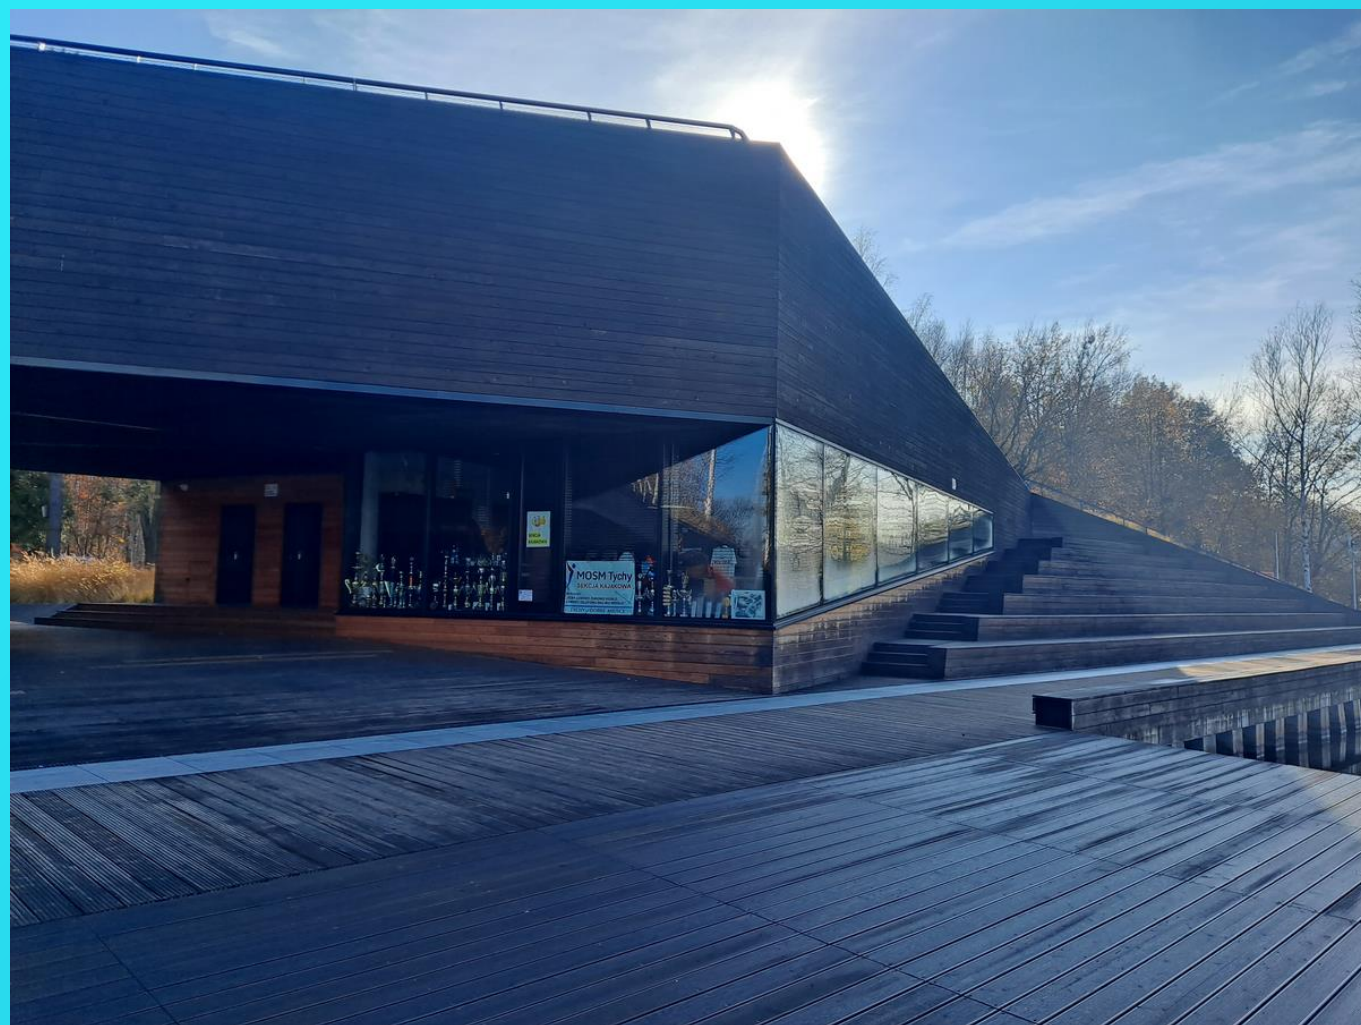

**Wodny plac zabaw dla dzieci –
czynny w okresie letnim w
godzinach od 10:00 do 18:00.**

Plac zabaw w stylu marynistycznym.

Boiska: do siatkówki i koszykówki.

Ośrodek sportów wodnych Marina:

- siedziba sekcji kajakowej MOSM Tychy,
- taras widokowy,
- siedziska z widokiem na jezioro.