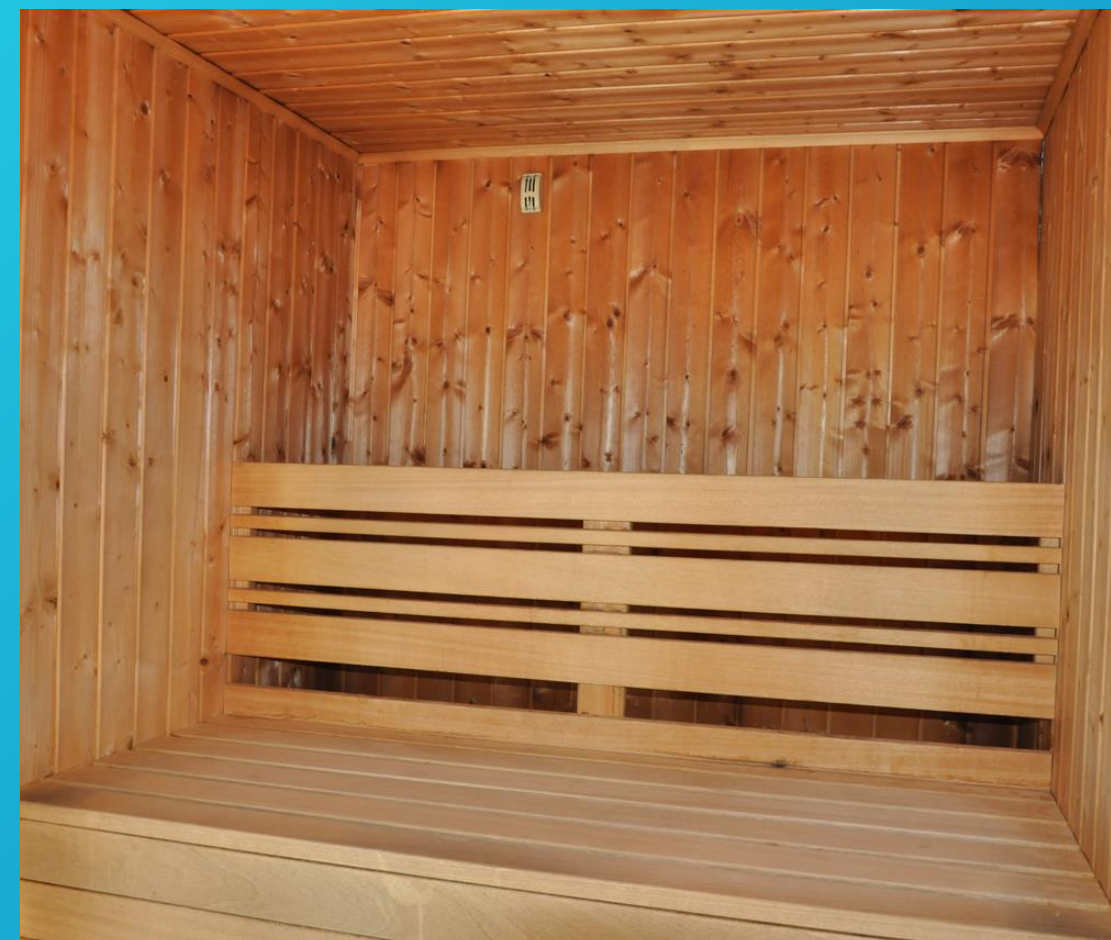

Sauna sucha