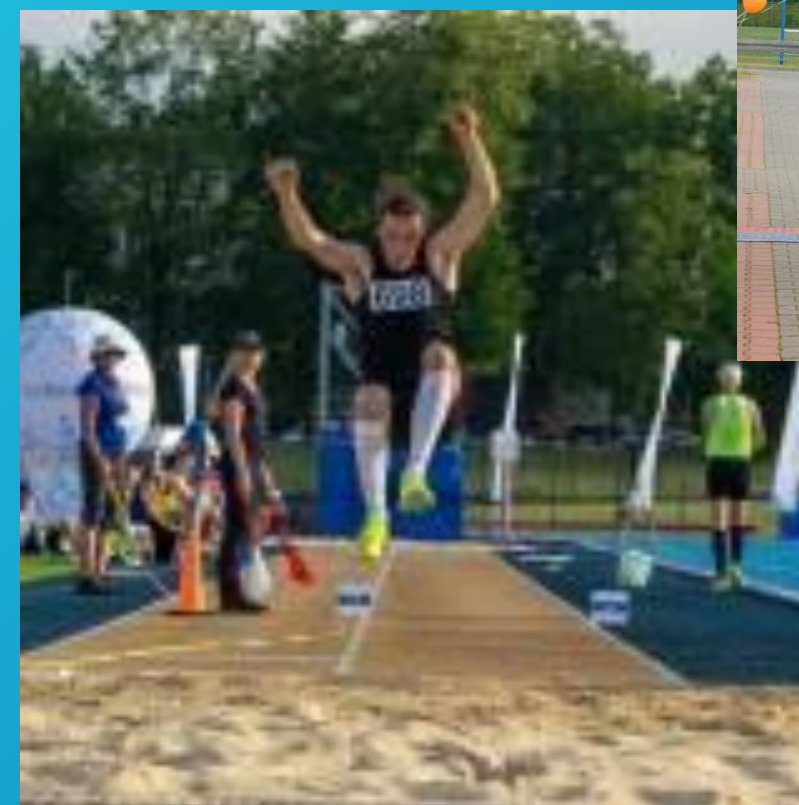

XI Tyski Półmaraton