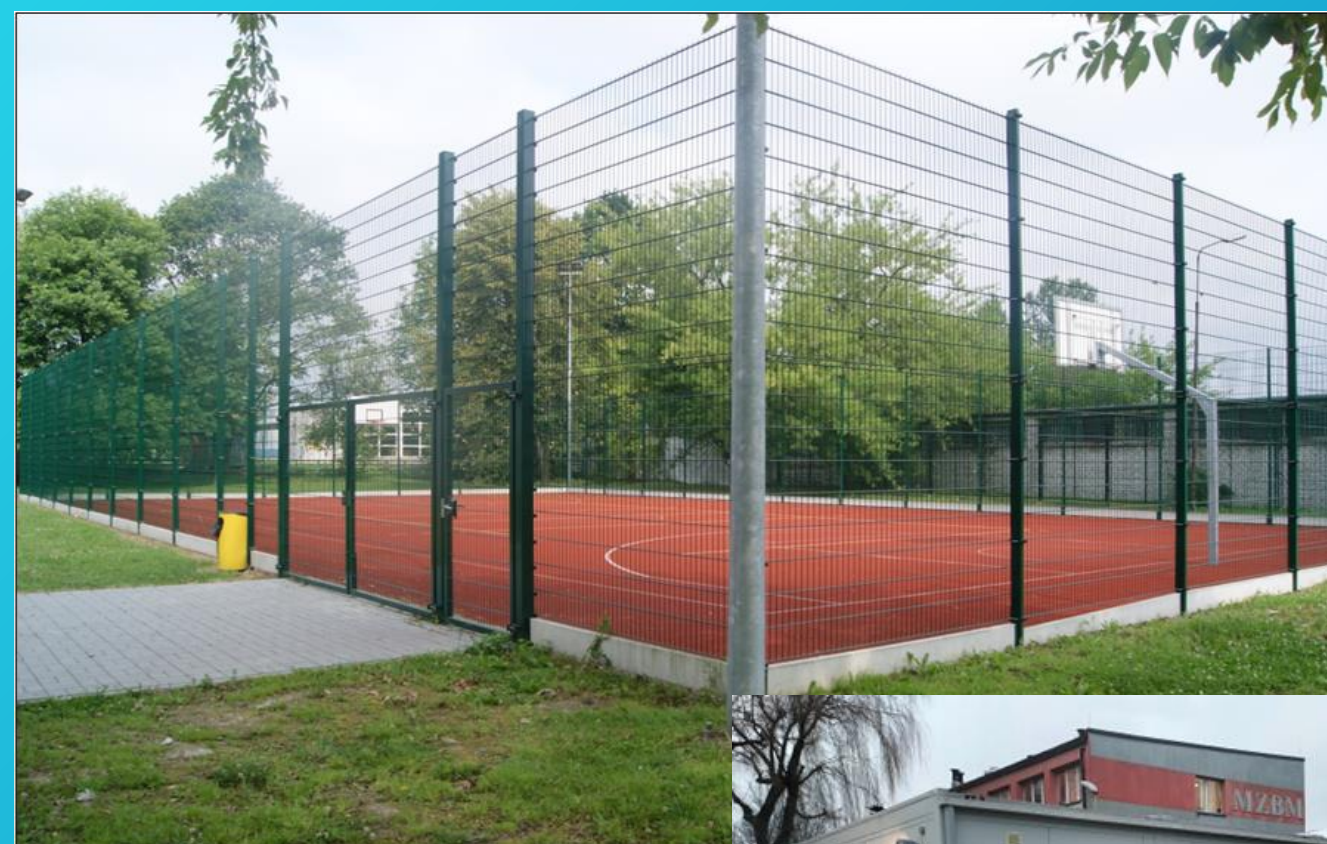

Place zabaw

- ul. Paprocańska

Siłownia plenerowa

- ul. Gilów

TYCHY ✓ DOBRE MIEJSCE

Boisko "Orlik" ul. Borowa

Orlik oddany do użytku w 2009 roku. W skład obiektu wchodzi:

- **boisko do piłki nożnej o nawierzchni z trawy syntetycznej, wymiary 62m x 30m,**
- **boisko wielofunkcyjne, (do siatkówki i koszykówki) o nawierzchni poliuretanowej, wymiary 19,10m x 32,10m,**
- **zaplecza sanitarno-szatniowego, w którym mieszczą się m.in. zaplecze magazynowe, szatnie z łazienkami oraz toalety przystosowane do potrzeb osób z niepełnosprawnością.**

Obiekt jest ogrodzony, boiska oświetlone.

Na terenie obiektu prowadzone są zajęcia sportowo - rekreacyjne.

W godzinach południowych z orlika oraz boisk wielofunkcyjnych korzystają uczniowie Szkoły Podstawowej nr 10 im. Gustawa Morcinka oraz mieszkańcy miasta.

Popołudniami natomiast na orliku i boisku wielofunkcyjnym trenują szkółki piłkarskie oraz drużyny amatorskie.

Zaprojektowany został Remont wielofunkcyjnego kompleksu sportowego „Orlik 2012” w Tychach przy ul. Borowej.

Zakres obejmuje kompleksowe wykonanie modernizacji obu boisk oraz wykonanie podjazdu dla osób z niepełnosprawnością.

Boisko „Orlik” ul. Wejchertów

Orlik oddany do użytku w 2011 roku. W skład obiektu wchodzi: